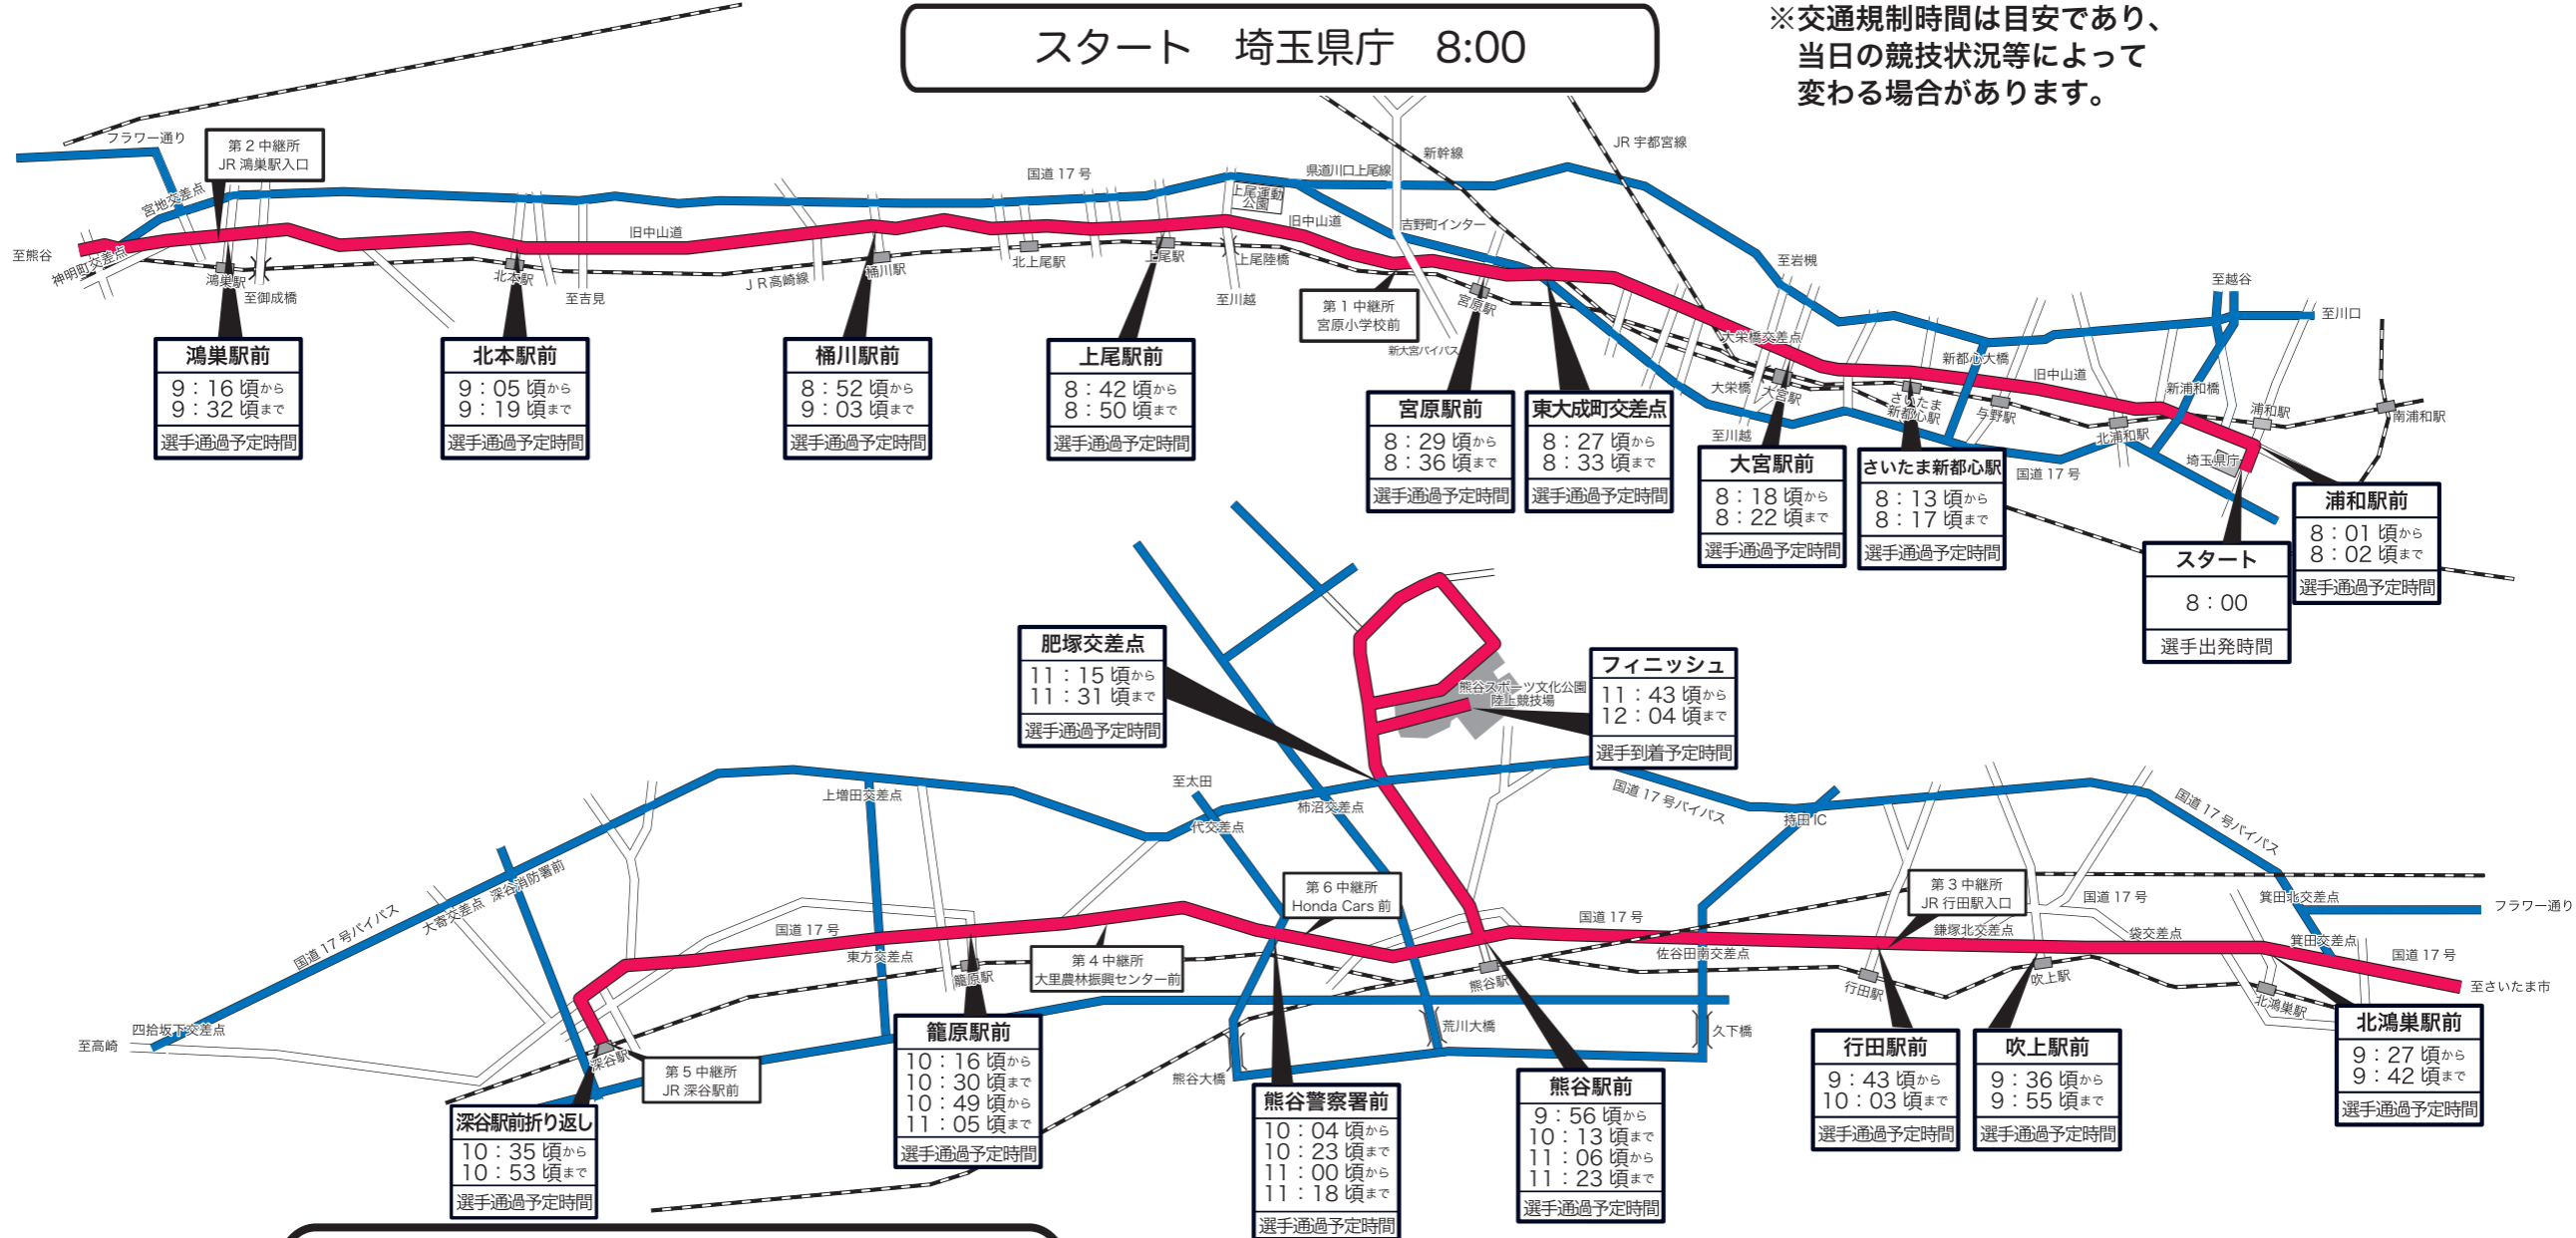

'17 彩の国実業団駅伝 コース図 & 交通規制図

男子第58回 東日本実業団対抗駅伝競走大会

11月3日(祝) 8:00~12:00頃

埼玉県庁→熊谷市筑波交差点→深谷駅前→熊谷市筑波交差点→熊谷スポーツ文化公園陸上競技場

スタート 埼玉県庁 8:00

※交通規制時間は目安であり、当日の競技状況等によって変わる場合があります。

◎凡例

駅伝コース (規制区間)	
う回路	

- ご協力をお願いします。**
- ◎選手通過予定時間前後は交通規制が行なわれますので、コース周辺道路の混雑が予想されます。う回にご協力をお願いします。
- ◎一部折り返し方式の競技のため、規制時間が長くなりますのでご了承ください。
- ◎コース及び周辺道路では、警察官、競技役員等の指示に従ってください。
- ◎コース横断時には多少の時間がかかりますのでご了承ください。

主催：東日本実業団陸上競技連盟
 運営協力：一般財団法人埼玉陸上競技協会